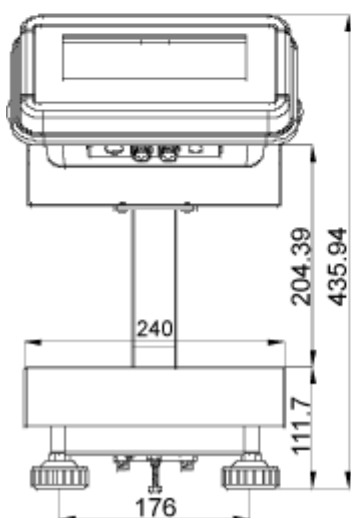

Verze 1.0
06/2014
CZ

Rozměry stojanů SFB a IFB

Pro níže uvedené rozměry plošin a displejů:

Displej KFB-TM

Displej KFN-TM

SFB_IFB-ZB-d-1410

Displej KFB-TM:

Plošina o rozměrech 300×400 se stojanem IFB-A01:

Plošina o rozměrech 400×500 se stojanem IFB-A02:

Plošina o rozměrech 500×650 se stojanem IFB-A02:

Displej KFN-TM (SFB-H):

Plošina o rozměrech 240×300:

Plošina o rozměrech 300×400: