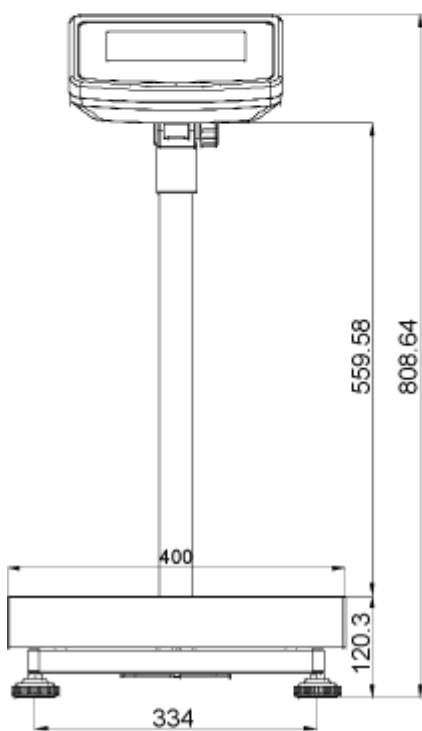

Verze 1.0
06/2014
CZ

Rozměry stojanů SFB a IFB

Pro níže uvedené rozměry plošin a displejů:

Displej KFB-TM

Displej KFN-TM

SFB_IFB-ZB-d-1410

Displej KFB-TM:

Plošina o rozměrech 300×400 se stojanem IFB-A01:

Plošina o rozměrech 400×500 se stojanem IFB-A02:

Plošina o rozměrech 500×650 se stojanem IFB-A02:

Displej KFN-TM (SFB-H):

Plošina o rozměrech 240×300:

Plošina o rozměrech 300×400: