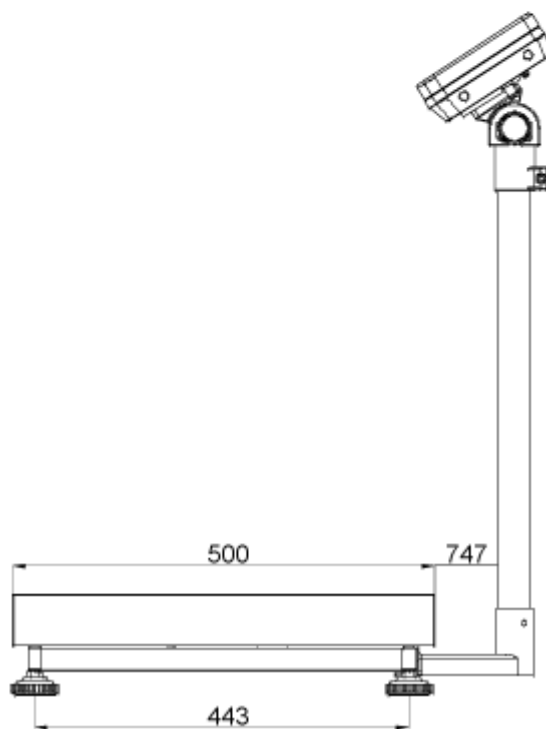

Verze 1.0
06/2014
CZ

Rozměry stojanů SFB a IFB

Pro níže uvedené rozměry plošin a displejů:

Displej KFB-TM

Displej KFN-TM

SFB_IFB-ZB-d-1410

Displej KFB-TM:

Plošina o rozměrech 300×400 se stojanem IFB-A01:

Plošina o rozměrech 400×500 se stojanem IFB-A02:

Plošina o rozměrech 500×650 se stojanem IFB-A02:

Displej KFN-TM (SFB-H):

Plošina o rozměrech 240×300:

Plošina o rozměrech 300×400: