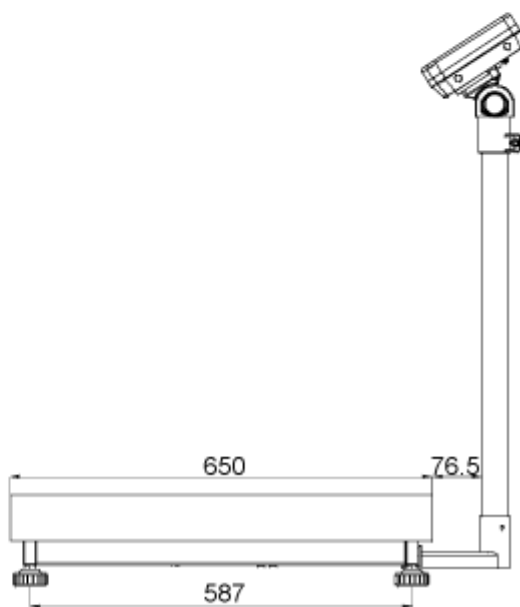

Verze 1.0
06/2014
CZ

Rozměry stojanů SFB a IFB

Pro níže uvedené rozměry plošin a displejů:

Displej KFB-TM

Displej KFN-TM

SFB_IFB-ZB-d-1410

Displej KFB-TM:

Plošina o rozměrech 300×400 se stojanem IFB-A01:

Plošina o rozměrech 400×500 se stojanem IFB-A02:

Plošina o rozměrech 500×650 se stojanem IFB-A02:

Displej KFN-TM (SFB-H):

Plošina o rozměrech 240×300:

Plošina o rozměrech 300×400: