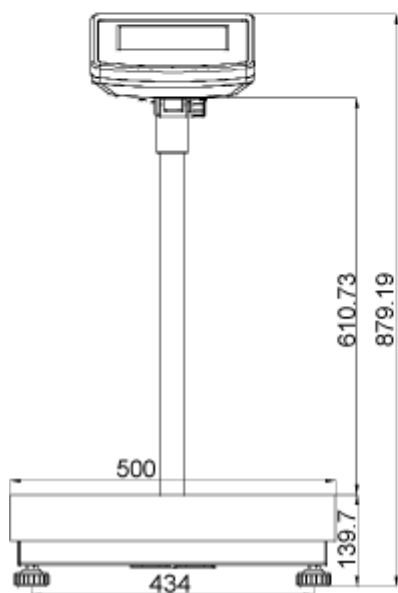

Verze 1.0
06/2014
CZ

Rozměry stojanů SFB a IFB

Pro níže uvedené rozměry plošin a displejů:

Displej KFB-TM

Displej KFN-TM

SFB_IFB-ZB-d-1410

Displej KFB-TM:

Plošina o rozměrech 300×400 se stojanem IFB-A01:

Plošina o rozměrech 400×500 se stojanem IFB-A02:

Plošina o rozměrech 500×650 se stojanem IFB-A02:

Displej KFN-TM (SFB-H):

Plošina o rozměrech 240×300:

Plošina o rozměrech 300×400: