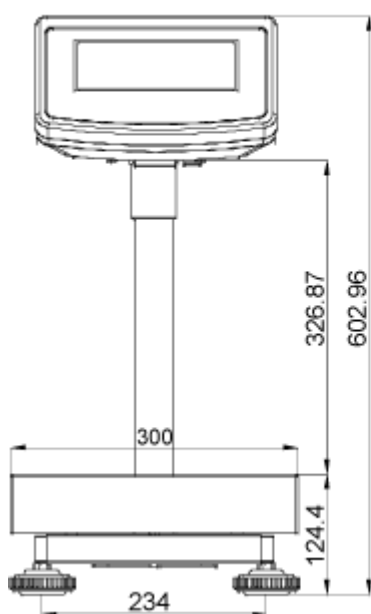

Verze 1.0
06/2014
CZ

Rozměry stojanů SFB a IFB

Pro níže uvedené rozměry plošin a displejů:

Displej KFB-TM

Displej KFN-TM

SFB_IFB-ZB-d-1410

Displej KFB-TM:

Plošina o rozměrech 300×400 se stojanem IFB-A01:

Plošina o rozměrech 400×500 se stojanem IFB-A02:

Plošina o rozměrech 500×650 se stojanem IFB-A02:

Displej KFN-TM (SFB-H):

Plošina o rozměrech 240×300:

Plošina o rozměrech 300×400: