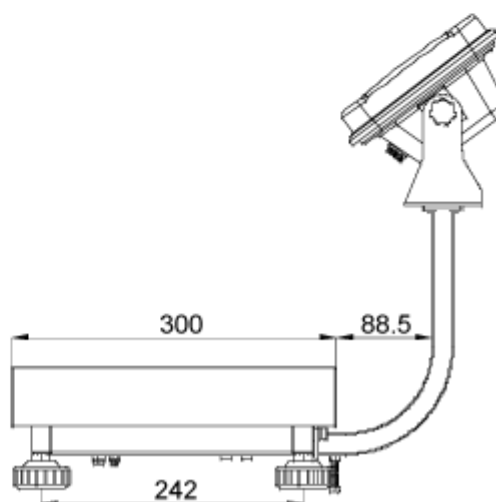

Verze 1.0
06/2014
CZ

Rozměry stojanů SFB a IFB

Pro níže uvedené rozměry plošin a displejů:

Displej KFB-TM

Displej KFN-TM

SFB_IFB-ZB-d-1410

Displej KFB-TM:

Plošina o rozměrech 300×400 se stojanem IFB-A01:

Plošina o rozměrech 400×500 se stojanem IFB-A02:

Plošina o rozměrech 500×650 se stojanem IFB-A02:

Displej KFN-TM (SFB-H):

Plošina o rozměrech 240×300:

Plošina o rozměrech 300×400: