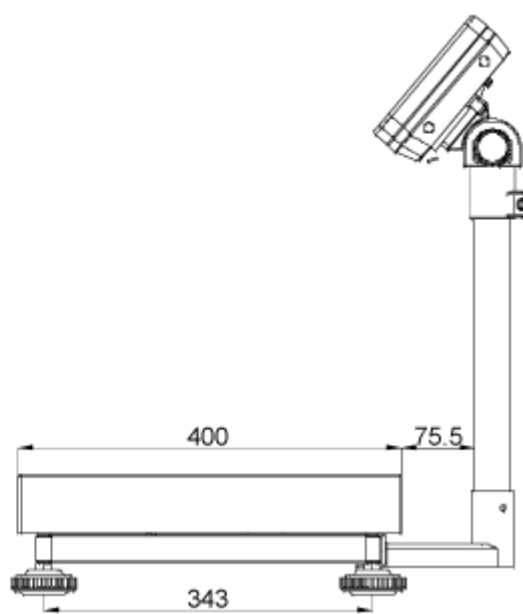

Verze 1.0
06/2014
CZ

Rozměry stojanů SFB a IFB

Pro níže uvedené rozměry plošin a displejů:

Displej KFB-TM

Displej KFN-TM

SFB_IFB-ZB-d-1410

Displej KFB-TM:

Plošina o rozměrech 300×400 se stojanem IFB-A01:

Plošina o rozměrech 400×500 se stojanem IFB-A02:

Plošina o rozměrech 500×650 se stojanem IFB-A02:

Displej KFN-TM (SFB-H):

Plošina o rozměrech 240×300:

Plošina o rozměrech 300×400: